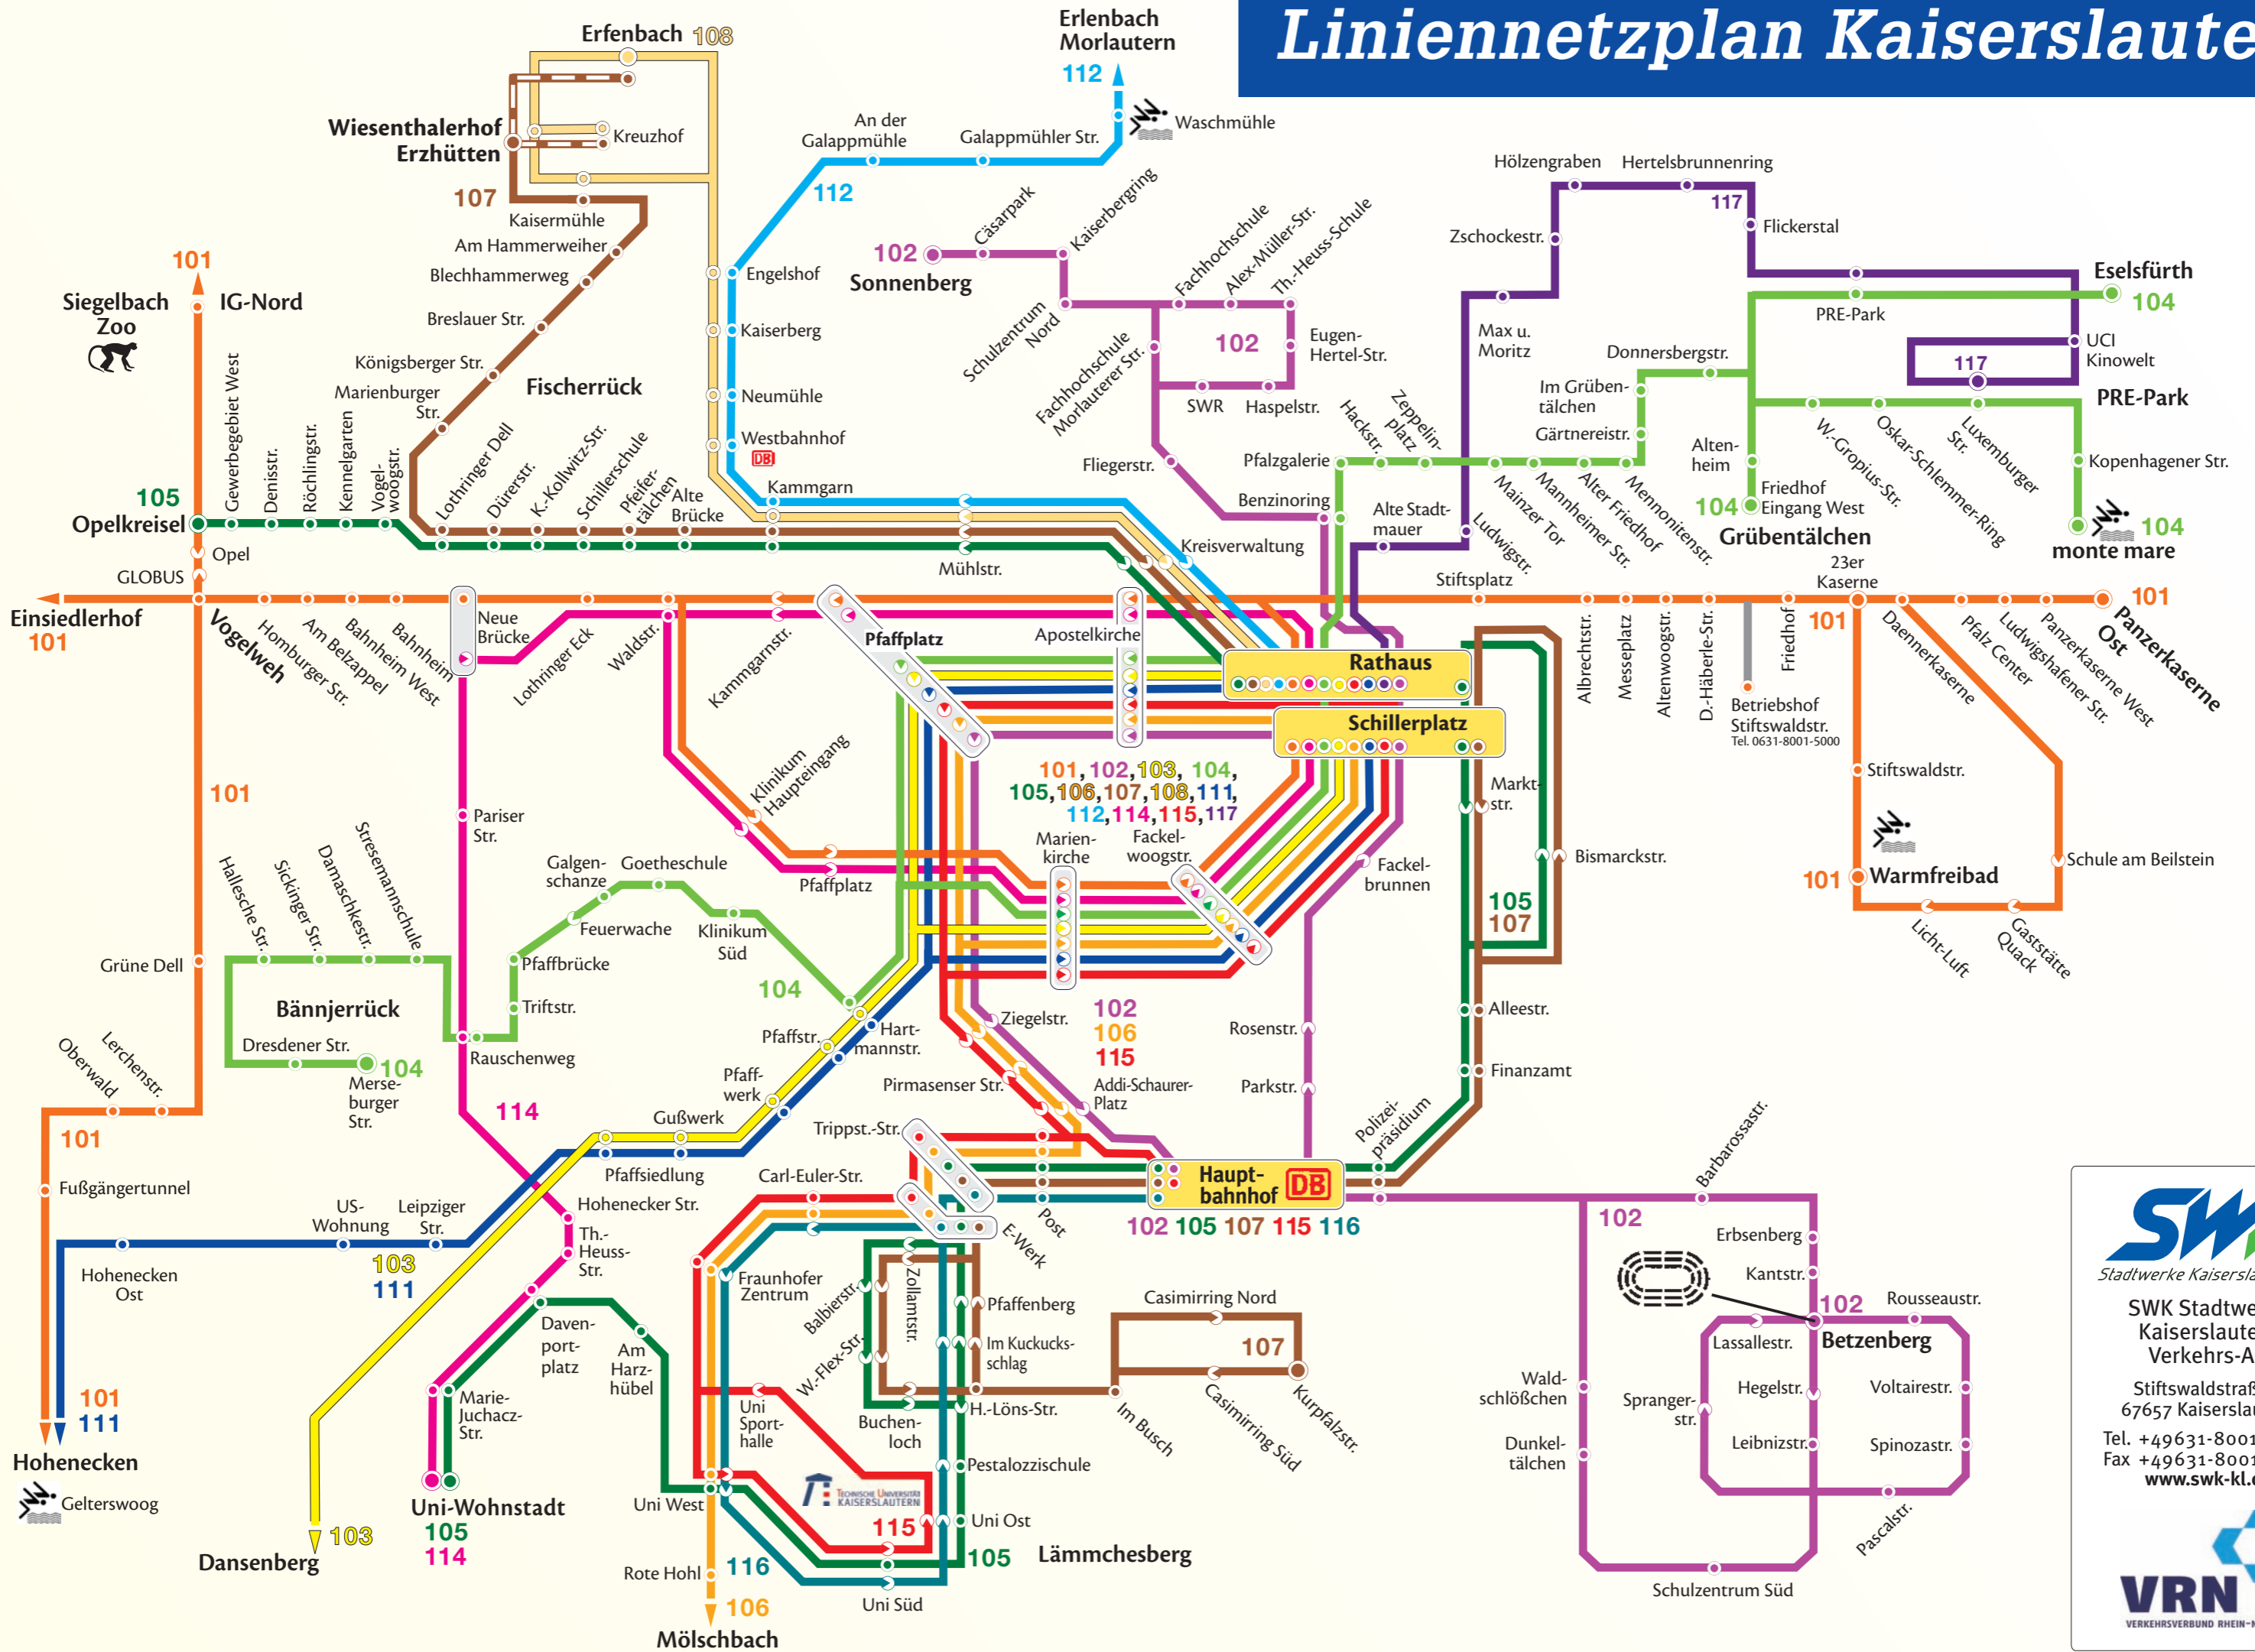

Linienetzplan Kaiserslautern

SWK
 Stadtwerke Kaiserslautern

SWK Stadtwerke
 Kaiserslautern
 Verkehrs-AG

Stiftswaldstraße 4
 67657 Kaiserslautern

Tel. +49631-8001 5000
 Fax +49631-8001 1000
www.swk-kl.de

VRN
 VERKEHRSVERBUND RHEIN-NECKAR